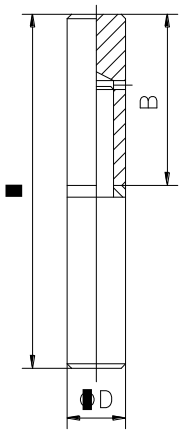

Панта Estebro® за заваряване кръгла с месингова шайба 20x120 мм, 83

Cod	Dimens.	A	B	ØD		
86	8x50	50	24	8	20	0,40
79	10x60	58	28	10	20	0,75
84	12x70	68	33	12	20	1,25
80	14x80	78	38	14	14	1,30
81	16x100	98	48	16	15	2,30
82	18x110	108	53	18	12	2,60
83	20x120	118	58	20	10	2,95
85	25x150	148	73	25	6	3,50
286	30x150	148	73	30	4	3,35

Stainless steel round profile hinge with brass washer AISI 303

Family: SS round profile hinge

Material: Stainless steel AISI 303

Maximum weight supported: According to study

Description: Mechanized component which, it is installed on a metallic swing door to allow its opening and closing. The brass washer avoids the friction between both bodies and can be replaced in the case of erosion.

All the hinges from Ø18 mm on come with grease hole.

Продукт: [Панта Estebro® за заваряване кръгла с месингова шайба 20x120 мм, 83](#)

Категория: [Плъзгащи се врати](#)

Бранд: [Estebro®](#)

Категория бранд: [Панта Estebro®](#)